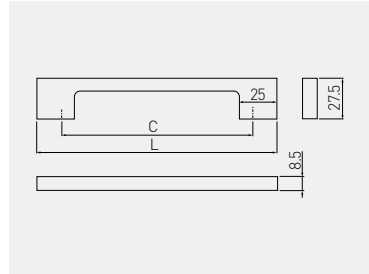

Uchwyt UZ-819
Handle UZ-819
Ручка UZ-819

C mm	L mm	chrom chrome хром	satyna satin сатин	aluminium aluminium алюминий	stal szcztokowana brushed steel шлифованная сталь	antyczne srebro antique silver античное серебро	ZnAl
96	129	UZ-819096-01	UZ-819096-02	UZ-819096-05	UZ-819096-06	UZ-819096-07D	
128	161	UZ-819128-01	UZ-819128-02	UZ-819128-05	UZ-819128-06	UZ-819128-07D	
160	193	UZ-819160-01	UZ-819160-02	UZ-819160-05	UZ-819160-06	UZ-819160-07D	
192	225	UZ-819192-01	UZ-819192-02	UZ-819192-05	UZ-819192-06	UZ-819192-07D	
256	289	UZ-819256-01	UZ-819256-02	UZ-819256-05	UZ-819256-06	UZ-819256-07D	
320	353	UZ-819320-01	UZ-819320-02	UZ-819320-05	UZ-819320-06	UZ-819320-07D	

C mm	L mm	biały white белый	czarny black чёрный	czarny chrom black chrome чёрный хром	antyczna miedź antique copper античная медь	ZnAl
96	129	UZ-819096-10	UZ-819096-20	UZ-819096-12	UZ-819096-14	
128	161	UZ-819128-10	UZ-819128-20	UZ-819128-12	UZ-819128-14	
160	193	UZ-819160-10	UZ-819160-20	UZ-819160-12	UZ-819160-14	
192	225	UZ-819192-10	UZ-819192-20	UZ-819192-12	UZ-819192-14	
256	289	UZ-819256-10	UZ-819256-20	UZ-819256-12	UZ-819256-14	
320	353	UZ-819320-10	UZ-819320-20	UZ-819320-12	UZ-819320-14	