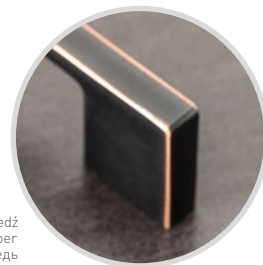

Uchwyt UZ-819
Handle UZ-819
Ручка UZ-819

C mm	L mm	chrom chrome хром	satyna satin сатин	aluminium aluminium алюминий	stal szcztokowana brushed steel шлифованная сталь	antyczne srebro antique silver античное серебро	ZnAl
96	129	UZ-819096-01	UZ-819096-02	UZ-819096-05	UZ-819096-06	UZ-819096-07D	
128	161	UZ-819128-01	UZ-819128-02	UZ-819128-05	UZ-819128-06	UZ-819128-07D	
160	193	UZ-819160-01	UZ-819160-02	UZ-819160-05	UZ-819160-06	UZ-819160-07D	
192	225	UZ-819192-01	UZ-819192-02	UZ-819192-05	UZ-819192-06	UZ-819192-07D	
256	289	UZ-819256-01	UZ-819256-02	UZ-819256-05	UZ-819256-06	UZ-819256-07D	
320	353	UZ-819320-01	UZ-819320-02	UZ-819320-05	UZ-819320-06	UZ-819320-07D	

C mm	L mm	biały white белый	czarny black чёрный	czarny chrom black chrome чёрный хром	antyczna miedź antique copper античная медь	ZnAl
96	129	UZ-819096-10	UZ-819096-20	UZ-819096-12	UZ-819096-14	
128	161	UZ-819128-10	UZ-819128-20	UZ-819128-12	UZ-819128-14	
160	193	UZ-819160-10	UZ-819160-20	UZ-819160-12	UZ-819160-14	
192	225	UZ-819192-10	UZ-819192-20	UZ-819192-12	UZ-819192-14	
256	289	UZ-819256-10	UZ-819256-20	UZ-819256-12	UZ-819256-14	
320	353	UZ-819320-10	UZ-819320-20	UZ-819320-12	UZ-819320-14	